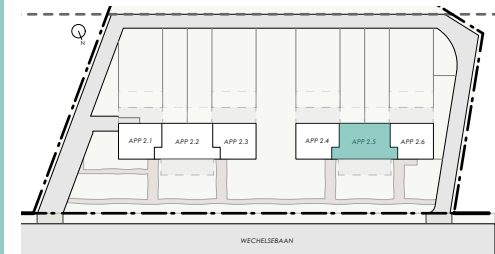

BLOK B - APPARTEMENT 2.5

- 
slaapkamers
2
- 
badkamers
1
- 
oppervlakte
99m²
- 
terras
53m²

SITUERING

INPLANTING

1. Deze plattegrond kan eventueel nog gewijzigd worden om constructieve redenen.
2. De oppervlaktes en afmetingen, alsook de uitrusting, het meubilair en de keuken zijn louter illustratief en niet-contractueel.

LEGENDE

-  TEGELS
-  LAMINAAT
-  TUIN

SCHAAL: 1/100

DATUM: 16/09/2021