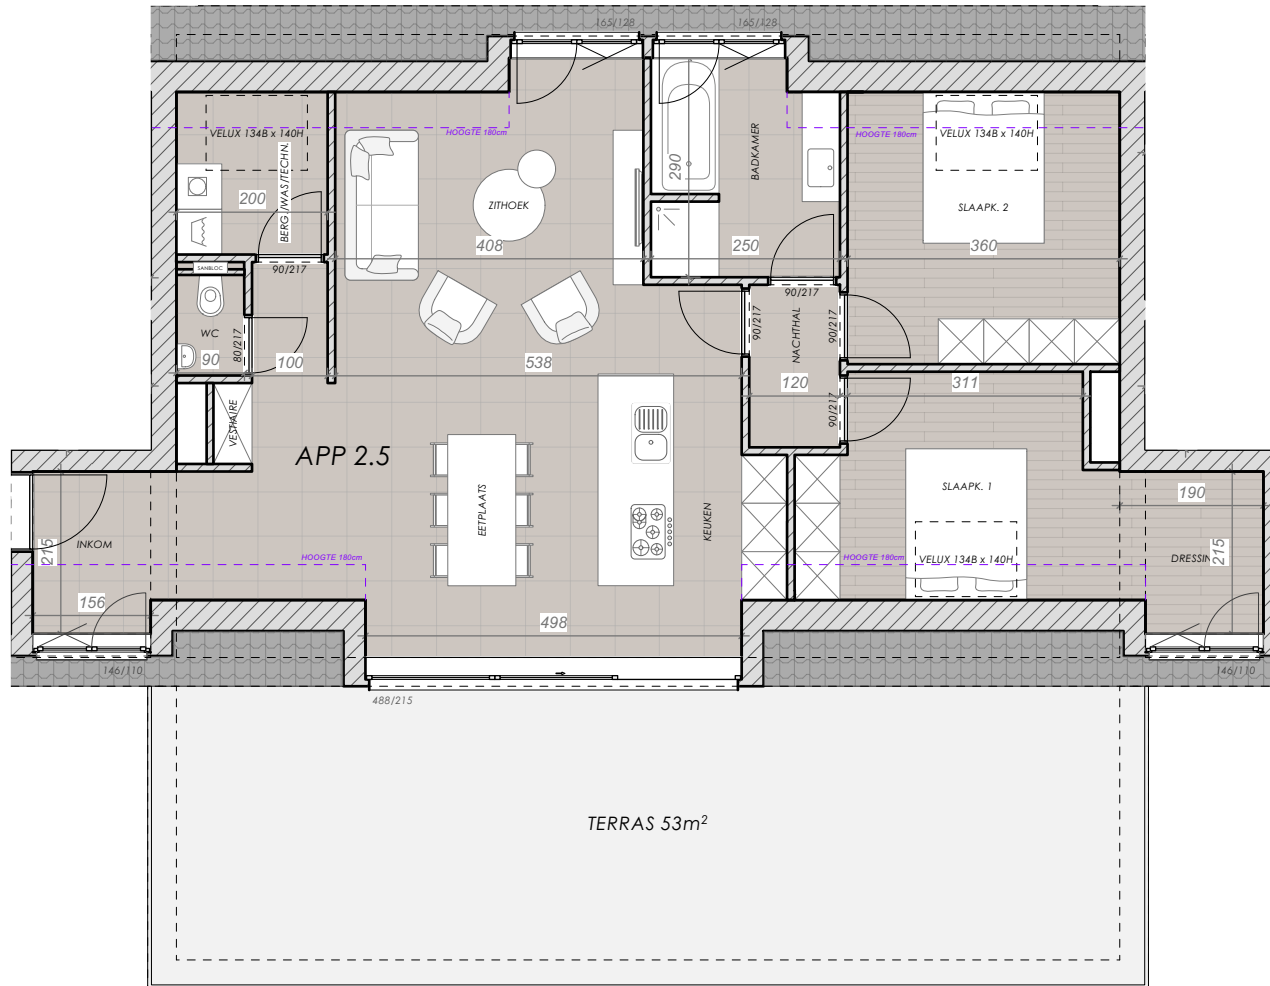

BLOK B - APPARTEMENT 2.5

- 
slaapkamers
2
- 
badkamers
1
- 
oppervlakte
99m²
- 
terras
53m²

SITUERING

INPLANTING

1. Deze plattegrond kan eventueel nog gewijzigd worden om constructieve redenen.
2. De oppervlaktes en afmetingen, alsook de uitrusting, het meubilair en de keuken zijn louter illustratief en niet-contractueel.

LEGENDE

-  TEGELS
-  LAMINAAT
-  TUIN

SCHAAL: 1/100

DATUM: 16/09/2021