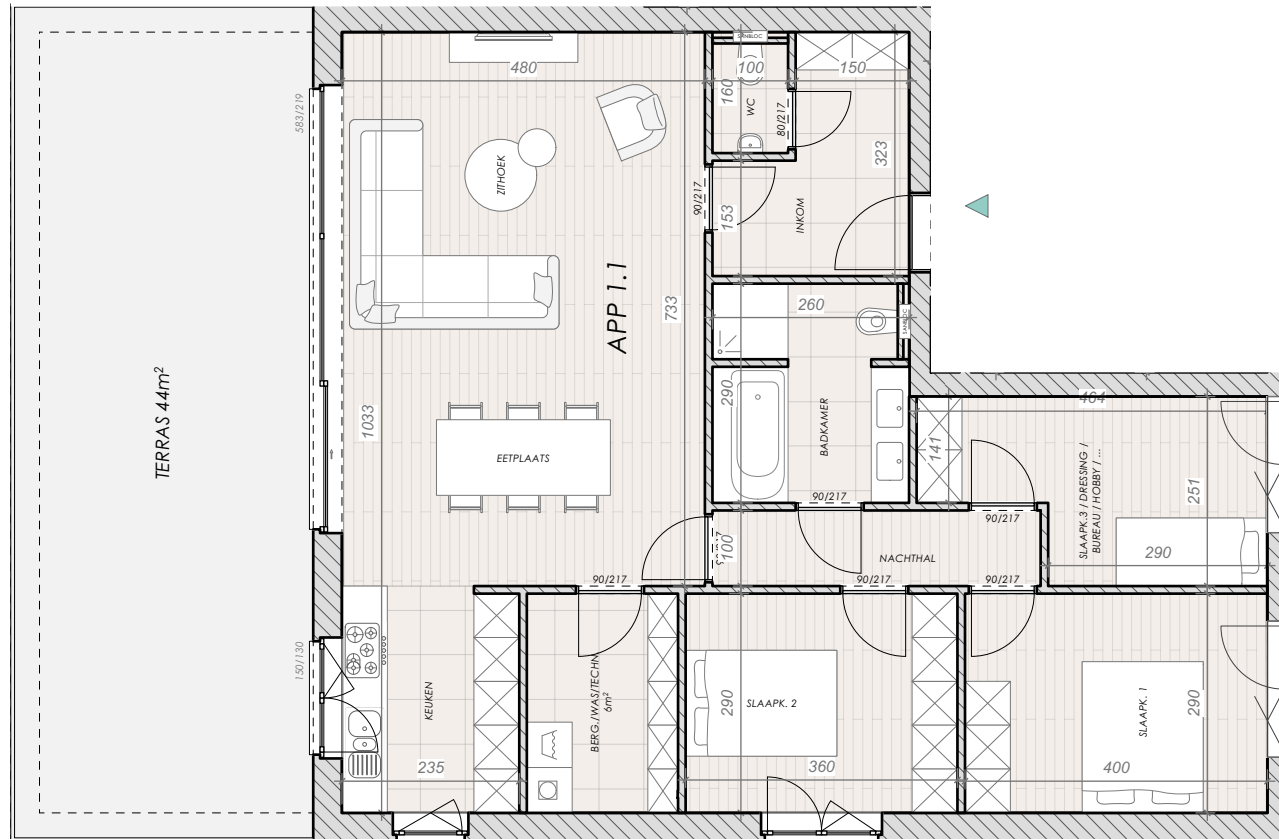

BLOK A - APPARTEMENT 1.1

			
slaapkamers 3	badkamers 1	oppervlakte 118m ²	terras 44m ²

SITUERING

INPLANTING

LEGENDE

	TEGELS
	LAMINAAT
	TUIN

SCHAAL: 1/100

DATUM: 16/09/2021

- Deze plattegrond kan eventueel nog gewijzigd worden om constructieve redenen.
- De oppervlaktes en afmetingen, alsook de uitrusting, het meubilair en de keuken zijn louter illustratief en niet-contractueel.