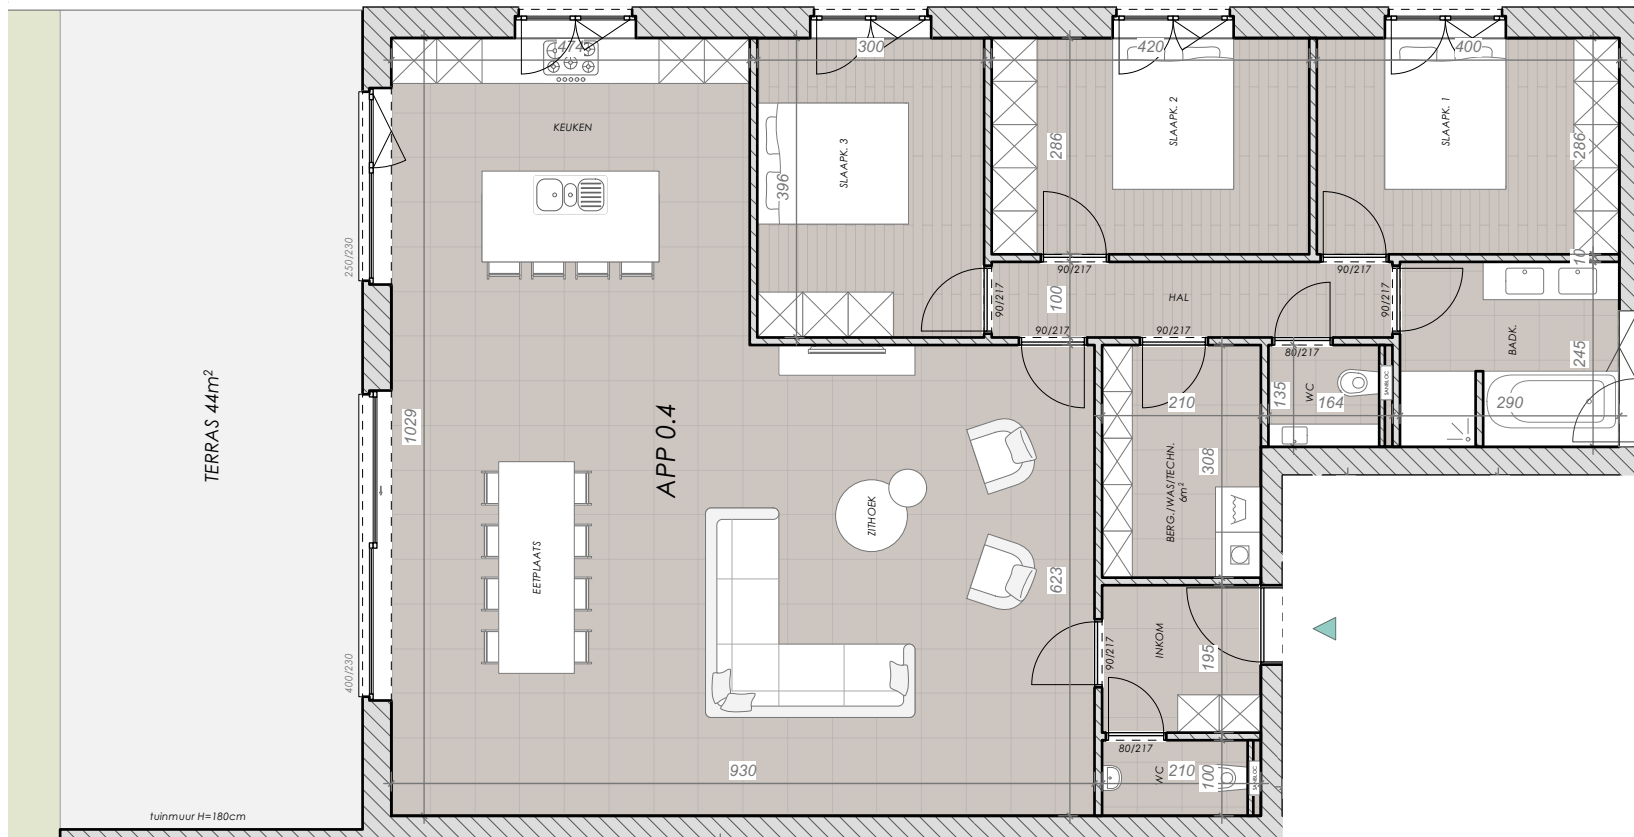

## BLOK A - APPARTEMENT 0.4

			
slaapkamers 3	badkamers 1	oppervlakte 162m <sup>2</sup>	terras 44m <sup>2</sup> tuin 132m <sup>2</sup>

### SITUERING

### LEGENDE

-  TEGELS
-  LAMINAAT
-  TUIN

SCHAAL: 1/100

DATUM: 16/09/2021

1. Deze plattegrond kan eventueel nog gewijzigd worden om constructieve redenen.
2. De oppervlaktes en afmetingen, alsook de uitrusting, het meubilair en de keuken zijn louter illustratief en niet-contractueel.